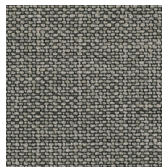

### COMBINATIONS AVAILABLE

Inner side	Outer side	Inner side	Outer side	Inner side	Outer side	Inner side	Outer side
Chinook	Dark green wool	Chinook	Linen écru	Linen écru	Chinook	Chinook	Brown velvet
Chinook	Kaki tweed	Kaki tweed	Chinook	Linen écru	Pawnee Tobacco	Brown velvet	Chinook
Chinook	Linen green	Linen green	Chinook	Linen écru	Cheyenne	Brown velvet	Pawnee Tobacco
Chinook	Cream velvet	Cream velvet	Chinook	Linen écru	Sienna	Sienna	Linen écru
Chinook	Sienna	Sienna	Chinook	Linen écru	Terracotta Tweed	Terracotta Tweed	Linen écru
Chinook	Terracotta Tweed	Terracotta Tweed	Chinook	Cream velvet	Pawnee Tobacco		

### WAKI Sofa footstool

Leather 3 available finishes / Fabric 8 available finishes

Only available in full leather or full fabric

L63 P54 H43 SH43 cm - réf. F318

L25 W21 H17 SH17 inches

Photo : Iroquois chocolate

ONLY AVAILABLE IN DOUBLE STITCHING

Dark  
Green  
Wool

Cheyenne

Brown Velvet

Kaki  
Tweed

Pawnee  
Tobacco

Cream  
Velvet

Linen  
Ecreu

Terracotta  
Tweed

Chinook

Linen  
Green

Sienna